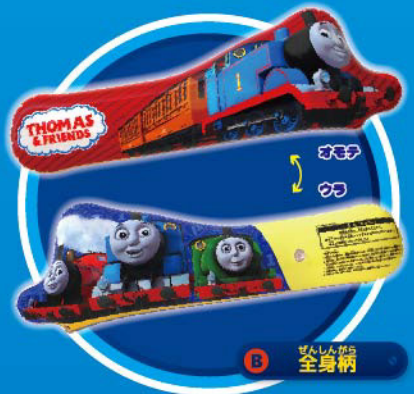

### トーマス

税抜上代 480円

きかんしゃトーマス たのしいおさんぽ トーマス

■JAN / 4527270052158  
■PKG サイズ / W172×D25×H278mm  
■入数 / 120個 (6個×20袋)

つらおもて裏表で収納が楽だよ！

やわらかくてなが〜い！ トーマスのスティックが登場！

6歳児男の子のサイズ比較イメージ  
全長約 116.5cm

本体サイズ  
全長約 60cm