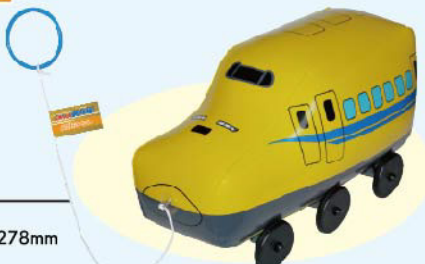

923形
ドクターイエロー

税抜上代 600円

おさんぽ新幹線
923形 ドクターイエロー

- JAN / 4527270059119
- PKG サイズ / W172×D25×H278mm
- 入数 / 120個 (6個 × 20袋)